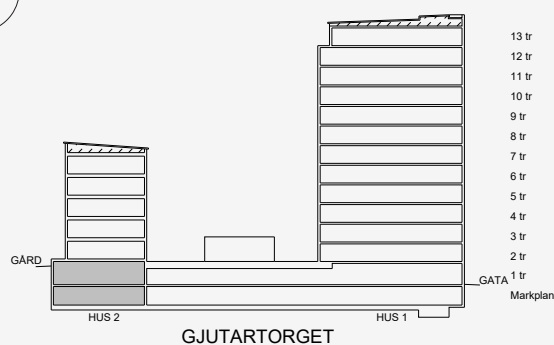

128 KVM

GJUTARTORGET 1C

Markplan

Plan 1

Skala 1:125 (1cm på planritning motsvarar 125cm i verkligheten)

Lägenhet: 2-1002

BALDER