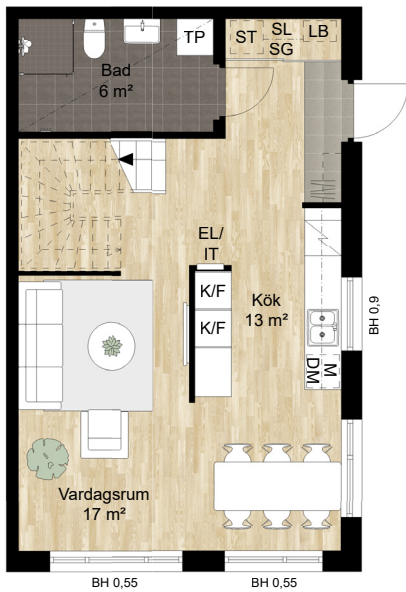

4 RUM OCH KÖK

93 KVM

GJUTARTORGET 1B

Markplan

Plan 1

Skala 1:125 (1cm på planritning motsvarar 125cm i verkligheten)

Lägenhet: 2-1001

5 RUM OCH KÖK

128 KVM

GJUTARTORGET 1C

Markplan

Plan 1

Skala 1:125 (1cm på planritning motsvarar 125cm i verkligheten)

Lägenhet: 2-1002

BALDER