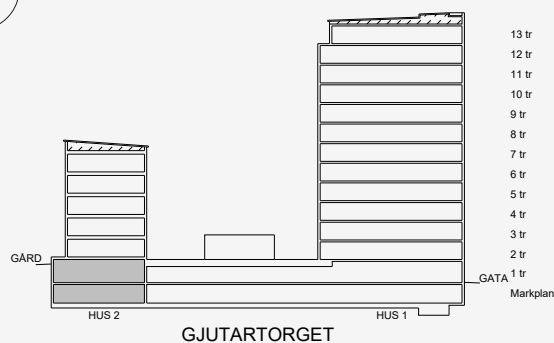

4 RUM OCH KÖK

93 KVM

GJUTARTORGET 1B

Markplan

Plan 1

Skala 1:125 (1cm på planritning motsvarar 125cm i verkligheten)

Lägenhet: 2-1001

5 RUM OCH KÖK

128 KVM

GJUTARTORGET 1C

Markplan

Plan 1

Skala 1:125 (1cm på planritning motsvarar 125cm i verkligheten)

Lägenhet: 2-1002

BALDER