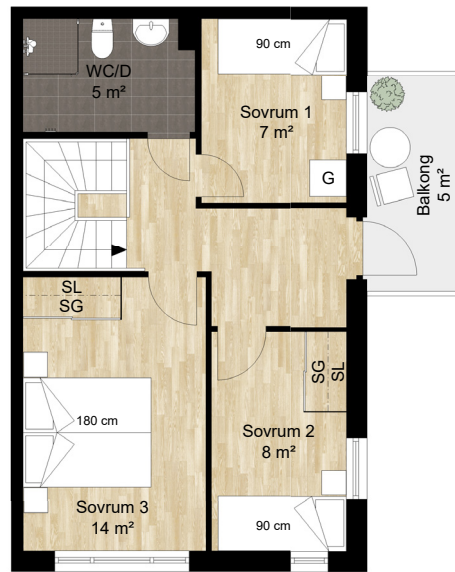

4 RUM OCH KÖK

93 KVM

GJUTARTORGET 1B

Markplan

Plan 1

Skala 1:125 (1cm på planritning motsvarar 125cm i verkligheten)

Lägenhet: 2-1001

5 RUM OCH KÖK

128 KVM

GJUTARTORGET 1C

Markplan

Plan 1

Skala 1:125 (1cm på planritning motsvarar 125cm i verkligheten)

Lägenhet: 2-1002

BALDER