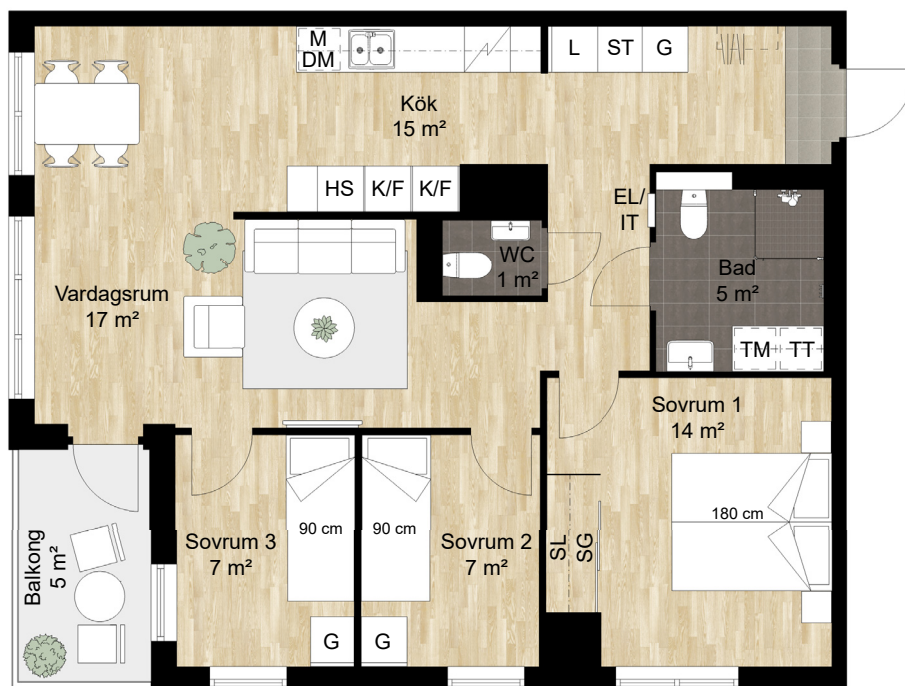

# 4 RUM OCH KÖK

## 81 KVM

GJUTARTORGET 5

Skala 1:100 (1cm på planritning motsvarar 100cm i verkligheten)

Lägenhet: 1-1302, 1-1402, 1-1502,  
1-1602, 1-1702, 1-1802,  
1-1902, 1-2002, 1-2102,  
1-2202

**BALDER**