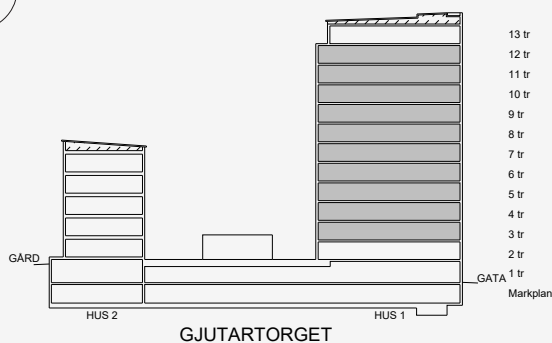

## 81 KVM

GJUTARTORGET 5

Skala 1:100 (1cm på planritning motsvarar 100cm i verkligheten)

Lägenhet: 1-1302, 1-1402, 1-1502,  
1-1602, 1-1702, 1-1802,  
1-1902, 1-2002, 1-2102,  
1-2202

**BALDER**