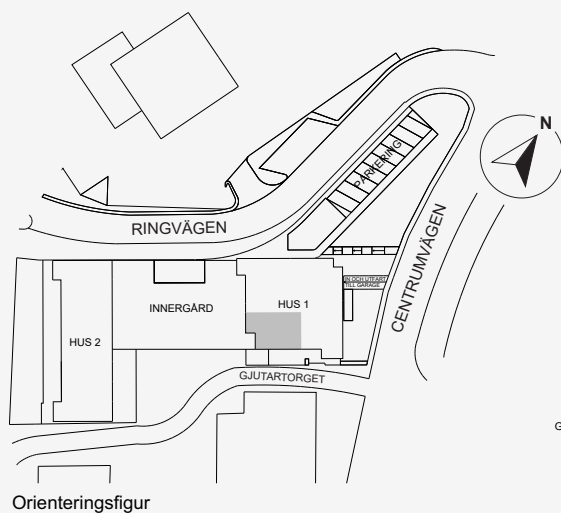

## 81 KVM

GJUTARTORGET 5

Skala 1:100 (1cm på planritning motsvarar 100cm i verkligheten)

Lägenhet: 1-1302, 1-1402, 1-1502,  
1-1602, 1-1702, 1-1802,  
1-1902, 1-2002, 1-2102,  
1-2202

**BALDER**