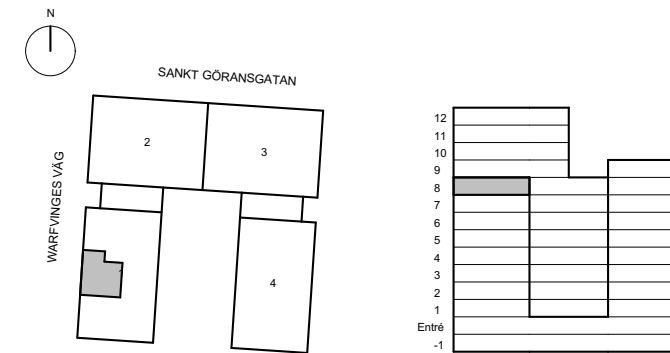

Balder reserverar sig för eventuella ändringar. Avvikelser kan förekomma.

2 RUM OCH KÖK

35 KVM

11802

0 m 1 m 5 m
SKALA 1:100 (A4)

Balder reserverar sig för eventuella ändringar. Avvikelser kan förekomma.

2 RUM OCH KÖK