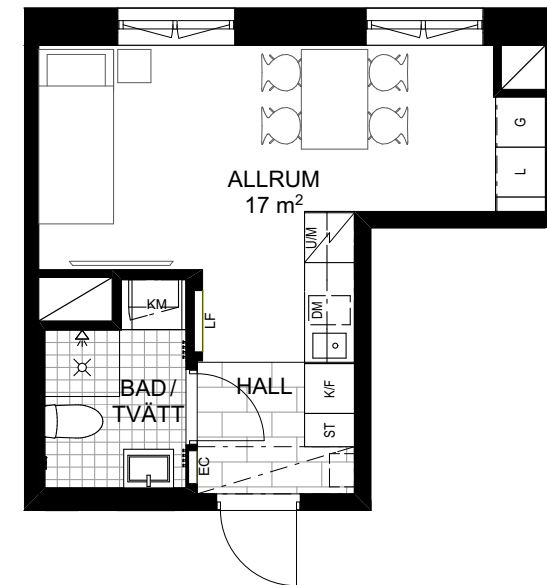

Generell rumshöjd (RH) 2,5 m. Rumshöjd i badrum, wc samt vid kanalinklädnader 2,3 m om inte annat anges. Bröstningshöjd (BH) är 70 cm om inte annat anges.

FABRIQUE 46 PLANLÖSNINGAR

Planlösningar för respektive lägenhetsstorlek. Alla planlösningar finns även på balder.se/fabrique-46.

1 RUM OCH KÖK

24 KVM

21101
21201
21301
21401
21501
21601
21701
21801
21901

0 m 1 m 5 m
SKALA 1:100 (A4)

Balder reserverar sig för eventuella ändringar. Avvikelser kan förekomma.

1 RUM OCH KÖK

24 KVM

31104
31205
31305
31405
31505
31605
31705

0 m 1 m 5 m
SKALA 1:100 (A4)

Balder reserverar sig för eventuella ändringar. Avvikelser kan förekomma.

1 RUM OCH KÖK

24 KVM

31804

0 m 1 m 5 m
SKALA 1:100 (A4)

Balder reserverar sig för eventuella ändringar. Avvikelser kan förekomma.