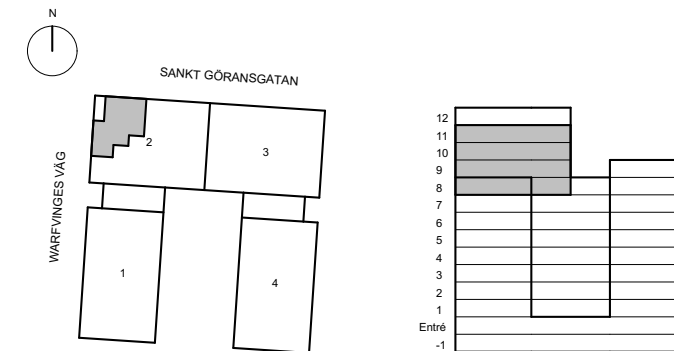

INGLASAD BALKONG,
ÖPPNINGSBAR
5 m²

Balder reserverar sig för eventuella ändringar. Avvikelser kan förekomma.

2 RUM OCH KÖK

50 KVM

22203

INGLASAD BALKONG,
ÖPPNINGSBAR
5 m²

Balder reserverar sig för eventuella ändringar. Avvikelser kan förekomma.