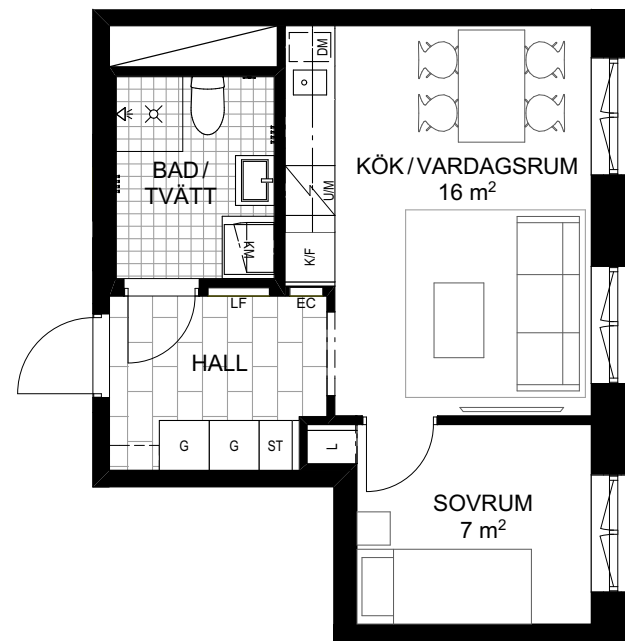

2 RUM OCH KÖK

35 KVM

41102
41202
41302
41402
41502
41602
41702
41802

Balder reserverar sig för eventuella ändringar. Avvikelser kan förekomma.