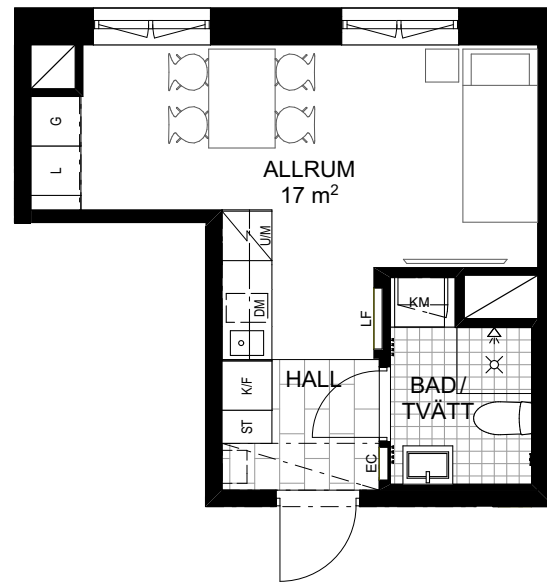

Hatthylla/förvaringsinredning

Handdukstork

Handdukskrokar

Förberett för TV med förstärkt vägg bakom.

LF

Inspektionslucka. I de fall luckan vetter mot hall och vardagsrum är den gipsinklädd och målad likt vägg.

Generell rumshöjd (RH) 2,5 m. Rumshöjd i badrum, wc samt vid kanalinklädnader 2,3 m om inte annat anges. Bröstningshöjd (BH) är 70 cm om inte annat anges.

FABRIQUE 46 PLANLÖSNINGAR

Planlösningar för respektive lägenhetsstorlek. Alla planlösningar finns även på balder.se/fabrique-46.

1 RUM OCH KÖK

24 KVM

21101
21201
21301
21401
21501
21601
21701
21801
21901

0 m 1 m 5 m
SKALA 1:100 (A4)

Balder reserverar sig för eventuella ändringar. Avvikelser kan förekomma.

1 RUM OCH KÖK

24 KVM

31104
31205
31305
31405
31505
31605
31705