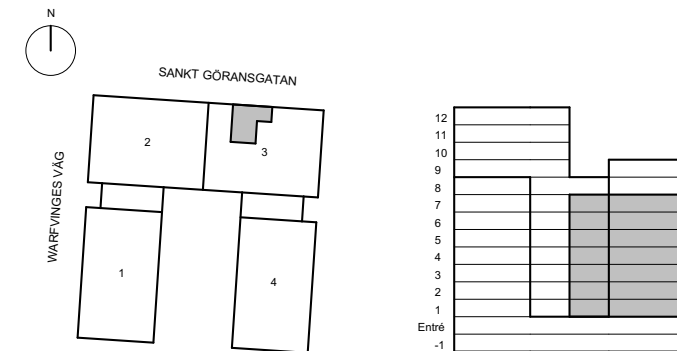

0 m 1 m 5 m
SKALA 1:100 (A4)