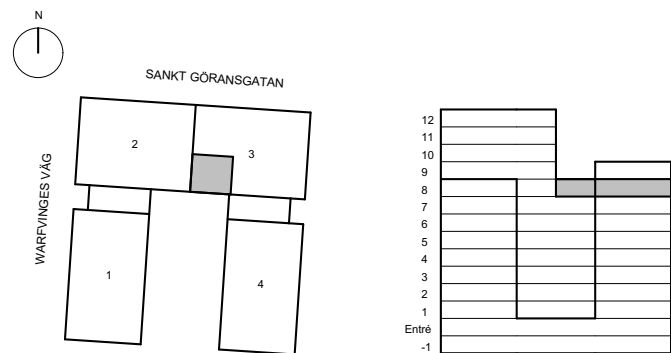

1 RUM OCH KÖK

34 KVM

31802

Balder reserverar sig för eventuella ändringar. Avvikelser kan förekomma.