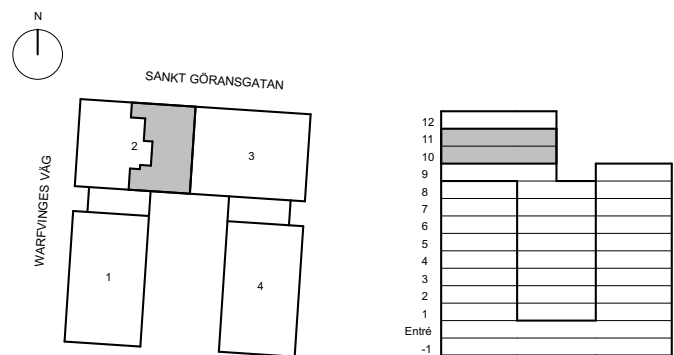

5 RUM OCH KÖK

106 KVM

22001
22101

Balder reserverar sig för eventuella ändringar. Avvikelser kan förekomma.