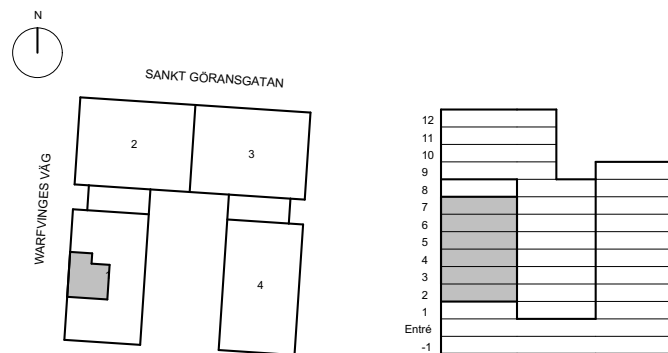

1 RUM OCH KÖK

34 KVM

22202

Balder reserverar sig för eventuella ändringar. Avvikelser kan förekomma.

2 RUM OCH KÖK

35 KVM

11202
11302
11402
11502
11602
11702

0 m 1 m 5 m
SKALA 1:100 (A4)