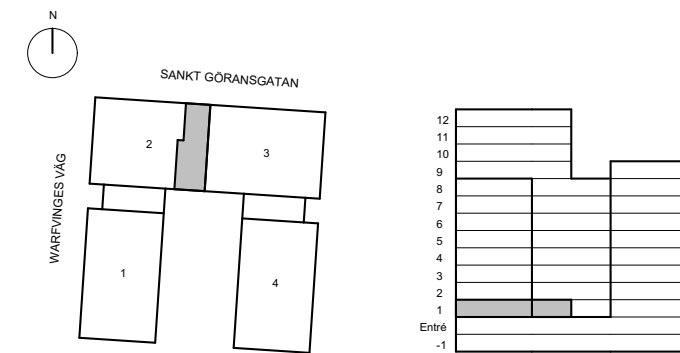

2 RUM OCH KÖK

54 KVM

21102

Balder reserverar sig för eventuella ändringar. Avvikelser kan förekomma.