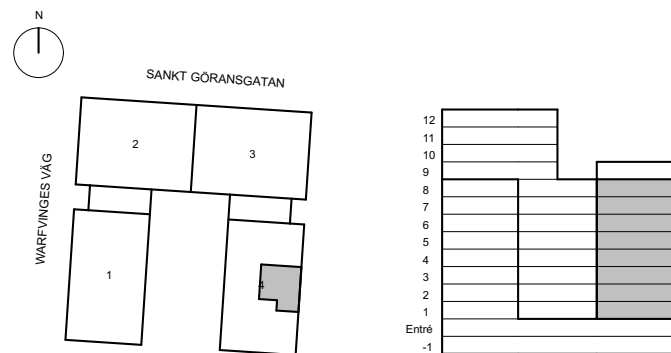

2 RUM OCH KÖK

35 KVM

41102
41202
41302
41402
41502
41602
41702
41802

Balder reserverar sig för eventuella ändringar. Avvikelser kan förekomma.