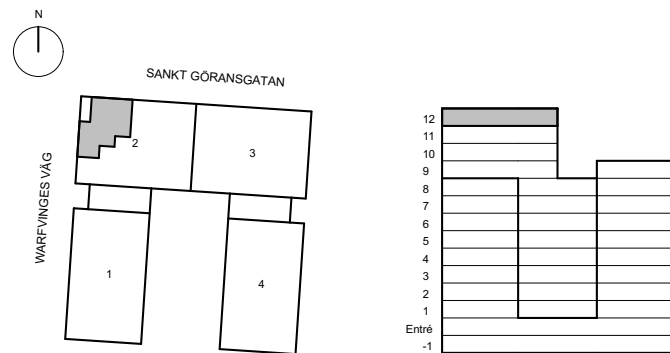

INGLASAD BALKONG,
ÖPPNINGSBAR
5 m²

Balder reserverar sig för eventuella ändringar. Avvikelser kan förekomma.

2 RUM OCH KÖK

50 KVM

22203

INGLASAD BALKONG,
ÖPPNINGSBAR
5 m²

Balder reserverar sig för eventuella ändringar. Avvikelser kan förekomma.