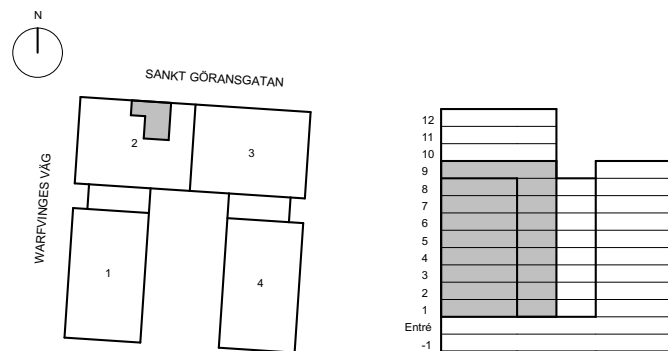

0 m 1 m 5 m
SKALA 1:100 (A4)

Balder reserverar sig för eventuella ändringar. Avvikelser kan förekomma.