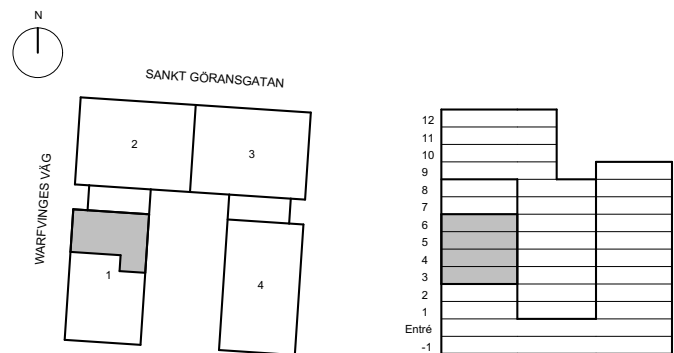

4 RUM OCH KÖK

79 KVM

11303
11403
11503
11603

Balder reserverar sig för eventuella ändringar. Avvikelser kan förekomma.