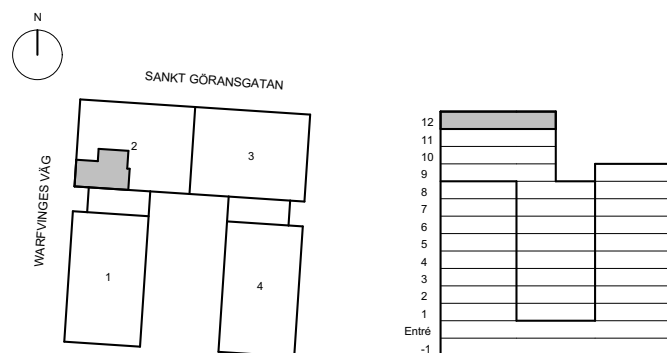

1 RUM OCH KÖK

34 KVM

22202

Balder reserverar sig för eventuella ändringar. Avvikelser kan förekomma.

2 RUM OCH KÖK

35 KVM

11202
11302
11402
11502
11602
11702

0 m 1 m 5 m
SKALA 1:100 (A4)