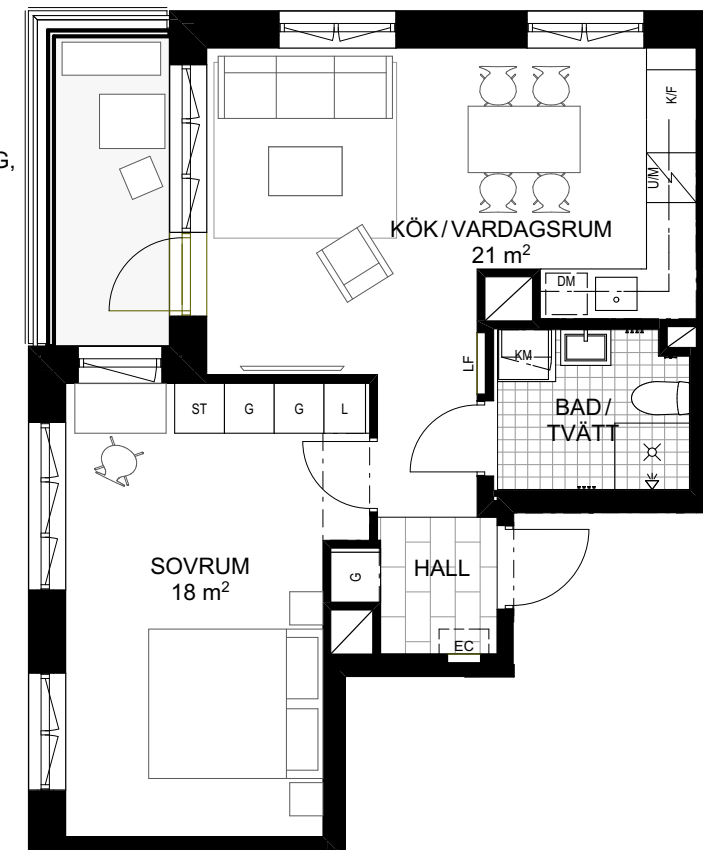

2 RUM OCH KÖK

47 KVM

31101
31201
31301
31401
31501
31601
31701

INGLASAD BALKONG,
ÖPPNINGSBAR
5 m²

Balder reserverar sig för eventuella ändringar. Avvikelser kan förekomma.

2 RUM OCH KÖK

50 KVM

21805
21905
22003
22103

INGLASAD BALKONG,
ÖPPNINGSBAR
5 m²

Balder reserverar sig för eventuella ändringar. Avvikelser kan förekomma.

2 RUM OCH KÖK

50 KVM

22203

INGLASAD BALKONG,
ÖPPNINGSBAR
5 m²

Balder reserverar sig för eventuella ändringar. Avvikelser kan förekomma.