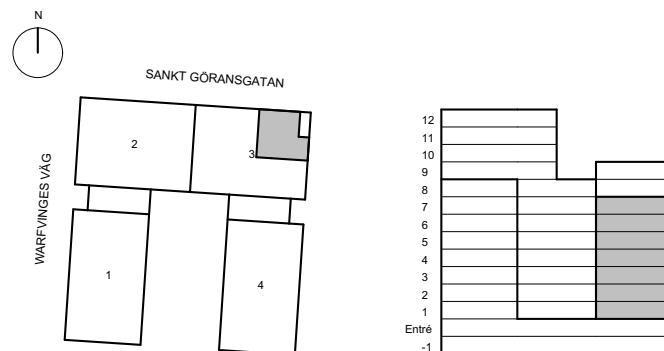

Balder reserverar sig för eventuella ändringar. Avvikelser kan förekomma.