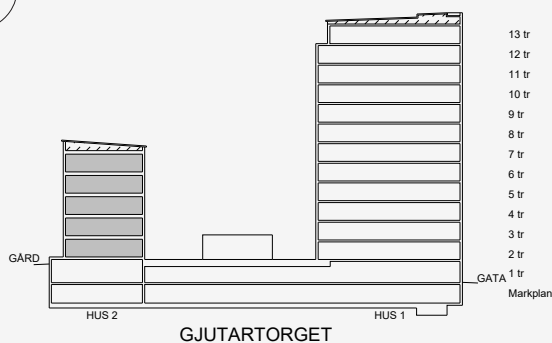

## 33 KVM

GJUTARTORGET 1

Skala 1:100 (1cm på planritning motsvarar 100cm i verkligheten)

Lägenhet: 2-1201, 2-1206, 2-1301,  
2-1303, 2-1307, 2-1401,  
2-1403, 2-1407, 2-1501,  
2-1503, 2-1507, 2-1601,  
2-1603, 2-1607