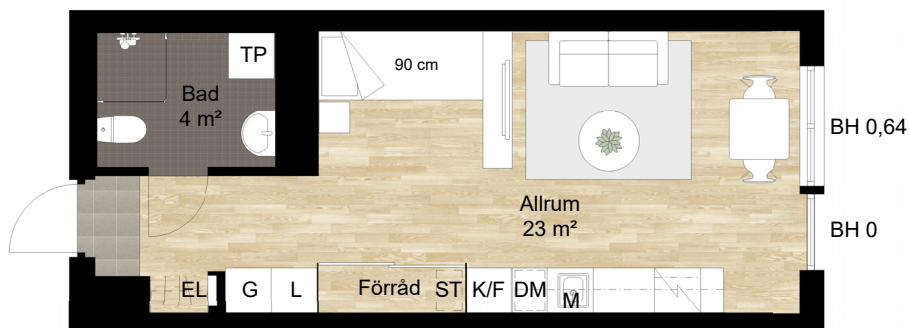

1 RUM OCH KÖK

33 KVM

GJUTARTORGET 1