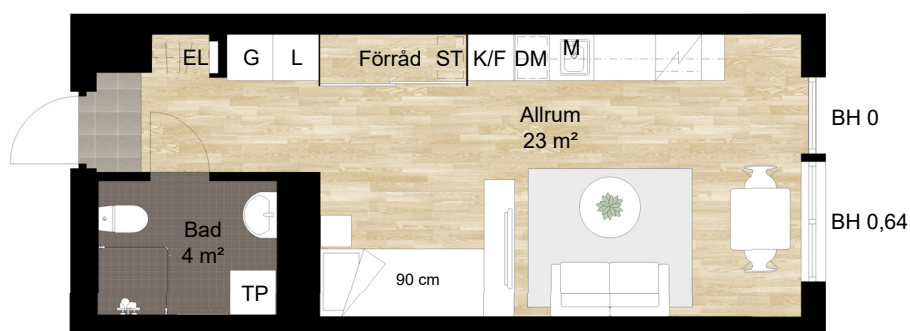

1 RUM OCH KÖK

33 KVM

GJUTARTORGET 1