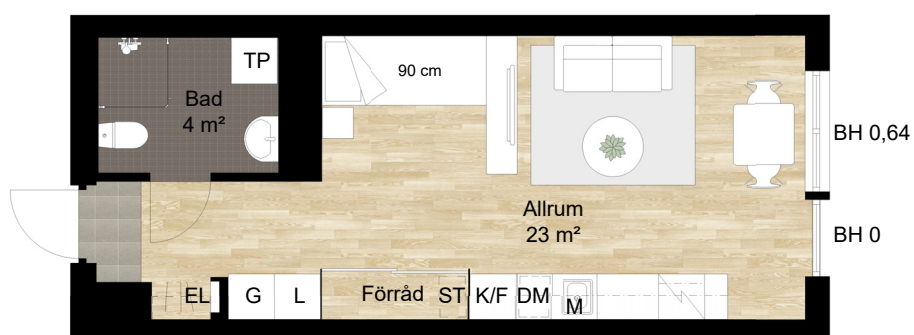

## 33 KVM

GJUTARTORGET 1

Skala 1:100 (1cm på planritning motsvarar 100cm i verkligheten)

Lägenhet: 2-1201, 2-1206, 2-1301,  
2-1303, 2-1307, 2-1401,  
2-1403, 2-1407, 2-1501,  
2-1503, 2-1507, 2-1601,  
2-1603, 2-1607